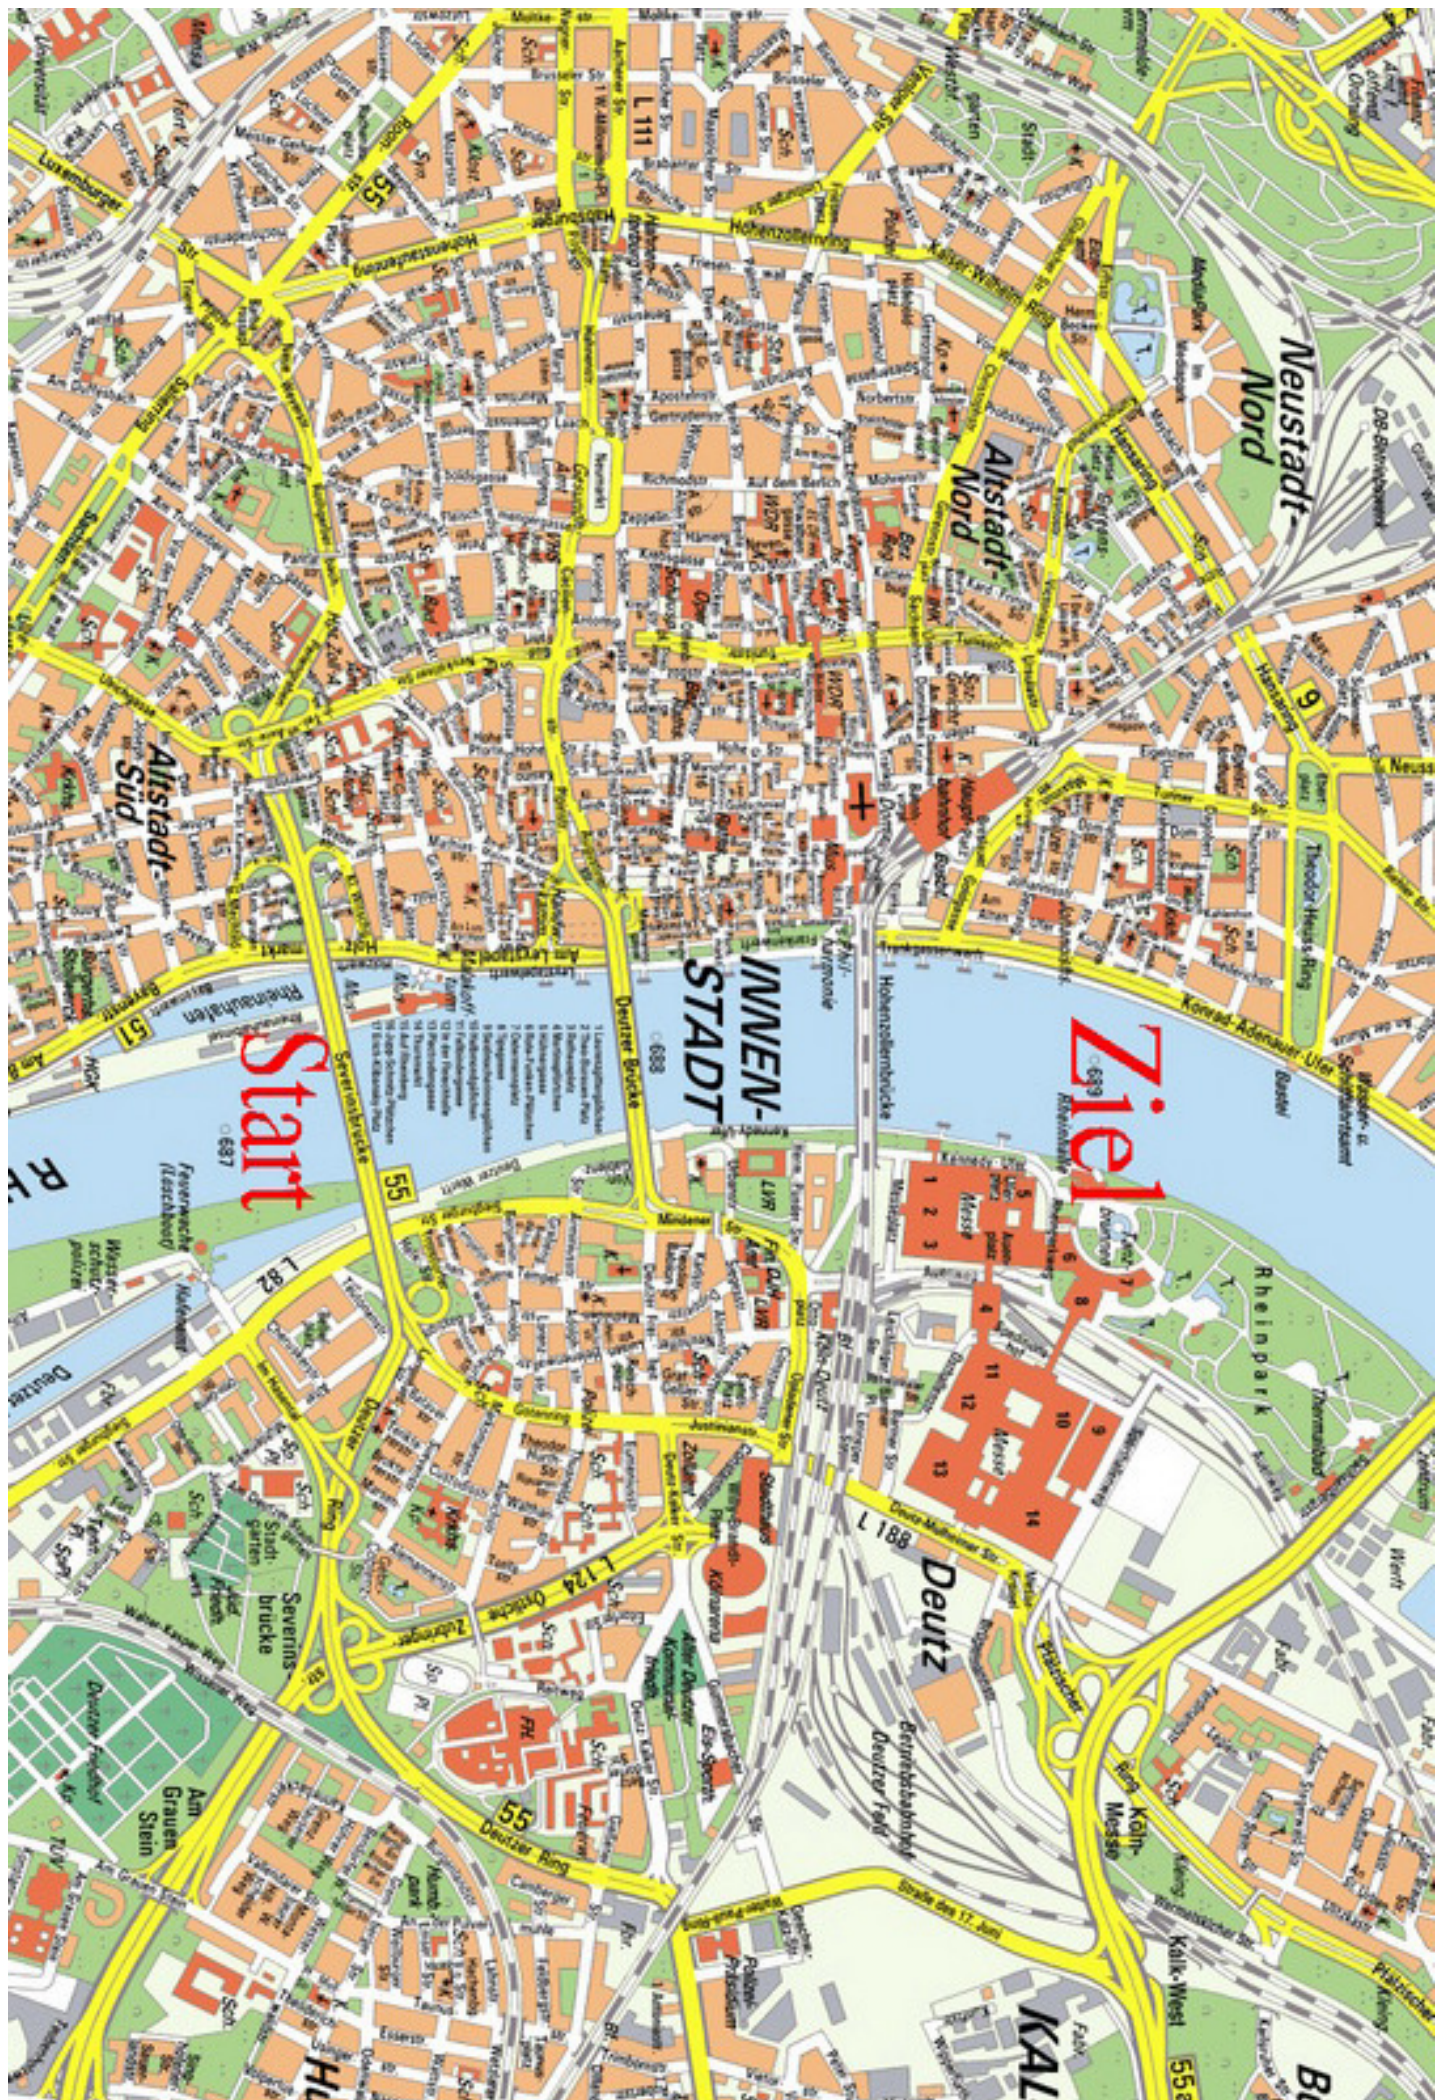

Software (c) Tomising Geoinformatik GmbH
Kölnner Stadtverordnetenversammlung, 3. Auflage 2015, Stadt Köln

1:84
1:500m

Start

Ziel